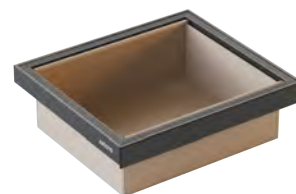

FC0560.VP056.BK0PC.CN

Полка выдвижная
564x469x65
Материалы: Металл, Экокожа
Цвета: Черный, Серый

FC4680.VP076.BK0PC.CN

Полка для аксессуаров выдвижная
764x464x65
Материалы: Металл, Экокожа
Цвета: Черный, Серый

ARISTO

FC0480.VP076.BK0PC.CN

Вешалка для брюк выдвижная
764x469x65
Материалы: Металл
Цвета: Черный

FC0470.VP066.BK0PC.CN

Вешалка для брюк выдвижная
664x469x65
Материалы: Металл
Цвета: Черный

FC0460.VP056.BK0PC.CN

Вешалка для брюк выдвижная
564x469x65
Материалы: Металл
Цвета: Черный

FC0280.VP076.BK0PC.CN

Корзина выдвижная
764x469x169
Материалы: Металл, Экокожа
Цвета: Черный, Серый

FC0270.VP066.BK0PC.CN

Корзина выдвижная
664x469x169
Материалы: Металл, Экокожа
Цвета: Черный, Серый

FC0260.VP056.BK0PC.CN

Корзина выдвижная
564x469x169
Материалы: Металл, Экокожа
Цвета: Черный, Серый

Новинка гардеробной ARISTO - выдвижные полки для аксессуаров, стильные лотки и органайзеры, а также выдвижные брючницы и выдвижные корзины в мягкой экокоже. Эти дизайнерские элементы наполнения шкафа, созданные с высочайшим мастерством из качественных материалов, придают элегантность и шарм Вашей гардеробной, бережно сохраняют любимые вещи и доставляют изысканное удовольствие.